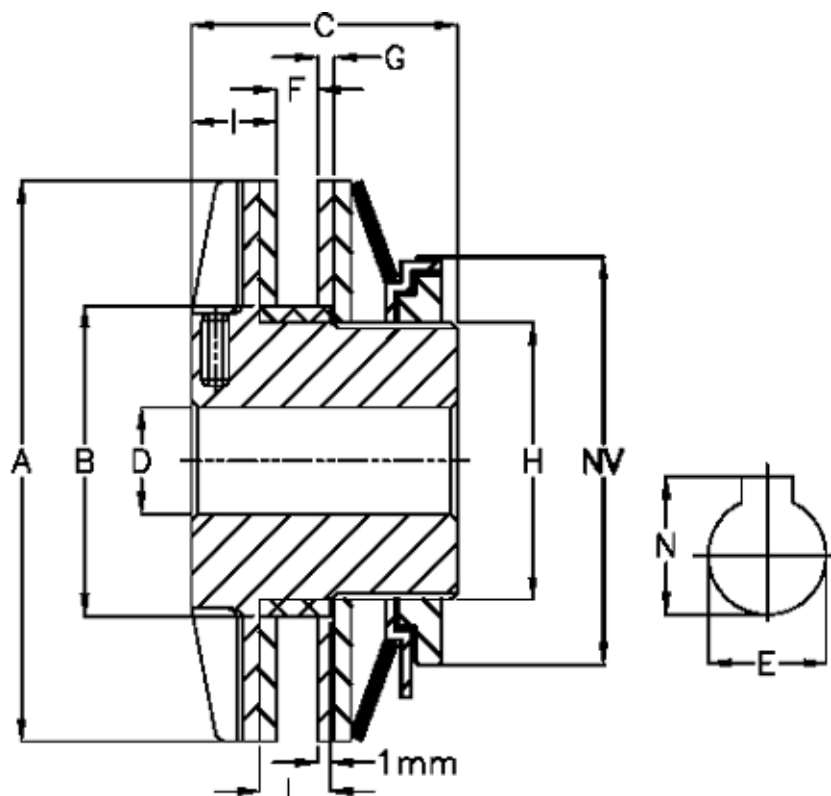

Varenummer: 46007064
 Beskrivelse: Securex skridnav T 70/45

Mål

A	= 45	I	= 8.5
Antal fjeder	= 3	L	= 9
B	= 35	Max moment Nm	= 70
C	= 33	NV	= 41
D	= 7	Størst mulig boring med not efter DIN 6885/1, E max	= 20
F	= 8	Størst mulig boring med not efter DIN 6885/1, N	= 22.8
G	= 3	Størst mulig boring med not efter DIN 6885/3, E max	= 22
H	= 32	Størst mulig boring med not efter DIN 6885/3, N	= 23.8